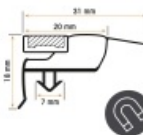

**Burlete 1695x570mm Pvc Negro**

Ref: 99190 | Cantidad / Embalaje:  
1

Mondial Elite

**Burlete 1535x640mm Pvc Negro**

Ref: 119449 | Cantidad / Embalaje:  
1

Mondial Elite

**Burlete 1540x640mm Pvc Gris**

Ref: 93476 | Cantidad / Embalaje:  
1